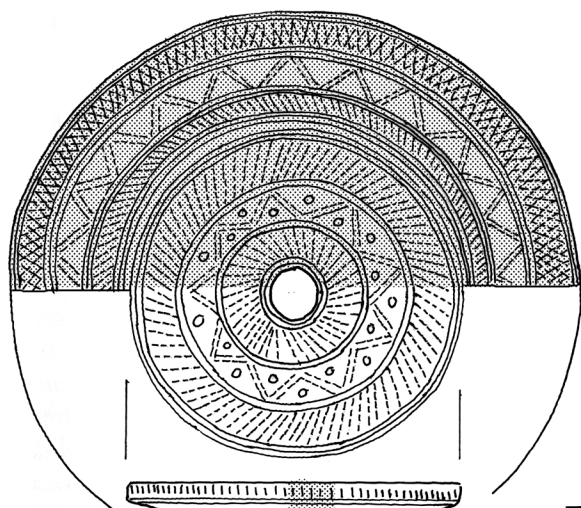

CORPUS DES POTERIES DE MARIAGE SOMONO
DECOREES D'IMPRESSIONS
AU PEIGNE ET/OU AU POINÇON

ET

IMITATIONS PAR DES
POTIERES BAMBARA

(DELTA INTERIEUR DU NIGER, MALI)

Documentation MESAO (1988-1993) et encrages Alain Gallay
Mai 2012

Les trames grises marquent la présence de peinture rouge.
Les numéros correspondent à l'inventaire général des poteries des missions MESAO
(1988-1993) et MAESAO (1998-2004).

1. Bols à ablutions et lave-pieds

03132

03085

03157

2 CM

03134

3. Bouteilles et lampes

00621

4 CM