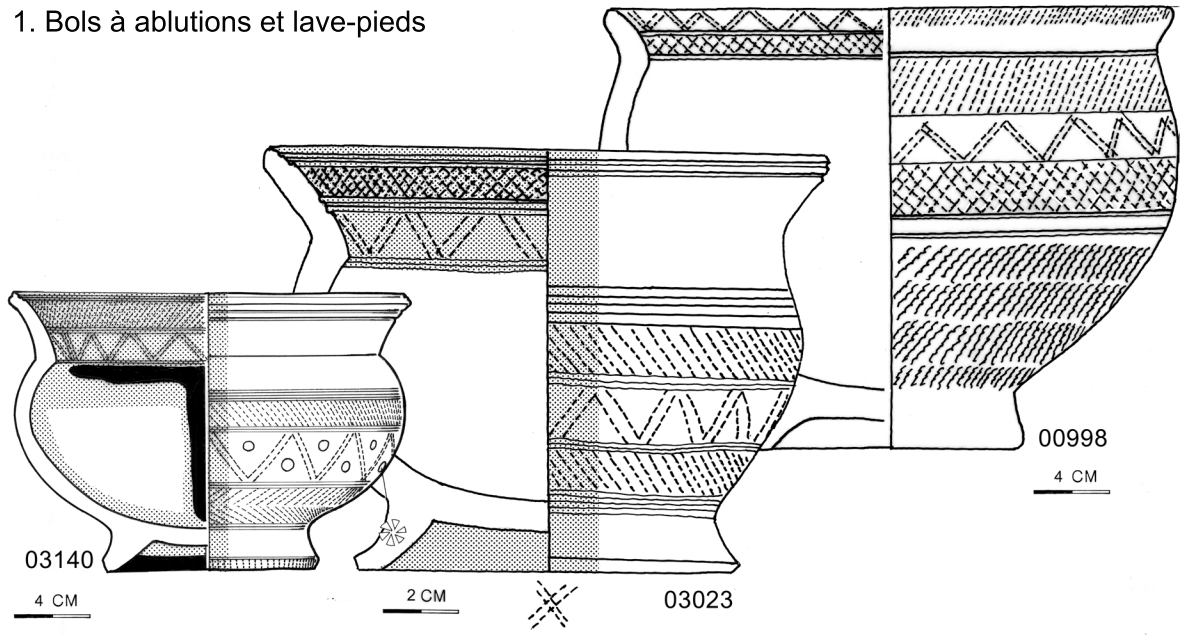

CORPUS DES POTERIES DE MARIAGE SOMONO
DECOREES D'IMPRESSIONS
AU PEIGNE ET/OU AU POINÇON

ET

IMITATIONS PAR DES
POTIERES BAMBARA

(DELTA INTERIEUR DU NIGER, MALI)

Documentation MESAO (1988-1993) et encrages Alain Gallay
Mai 2012

Les trames grises marquent la présence de peinture rouge.
Les numéros correspondent à l'inventaire général des poteries des missions MESAO
(1988-1993) et MAESAO (1998-2004).

1. Bols à ablutions et lave-pieds