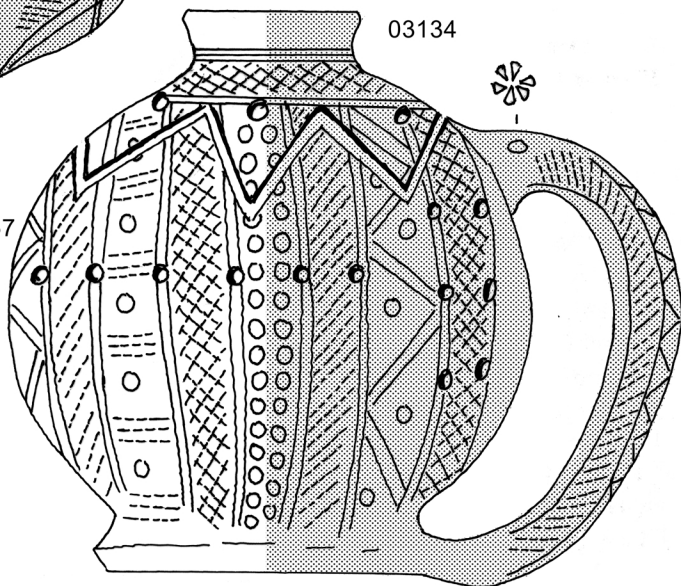

Les trames grises marquent la présence de peinture rouge.
Les numéros correspondent à l'inventaire général des poteries des missions MESAO
(1988-1993) et MAESAO (1998-2004).

1. Bols à ablutions et lave-pieds

03132

03085

03157

2 CM

03134

3. Bouteilles et lampes

00621

4 CM