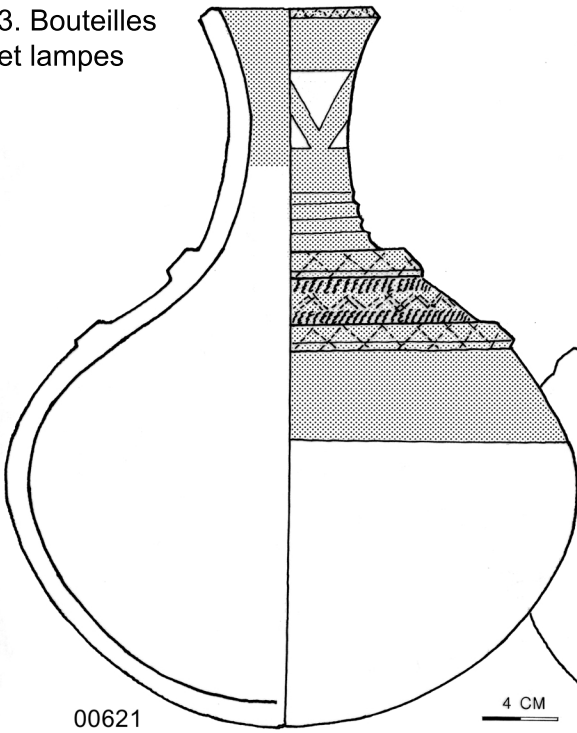

Les trames grises marquent la présence de peinture rouge.
Les numéros correspondent à l'inventaire général des poteries des missions MESAO
(1988-1993) et MAESAO (1998-2004).

1. Bols à ablutions et lave-pieds

03132

03085

03157

2 CM

03134

3. Bouteilles et lampes

00621

4 CM