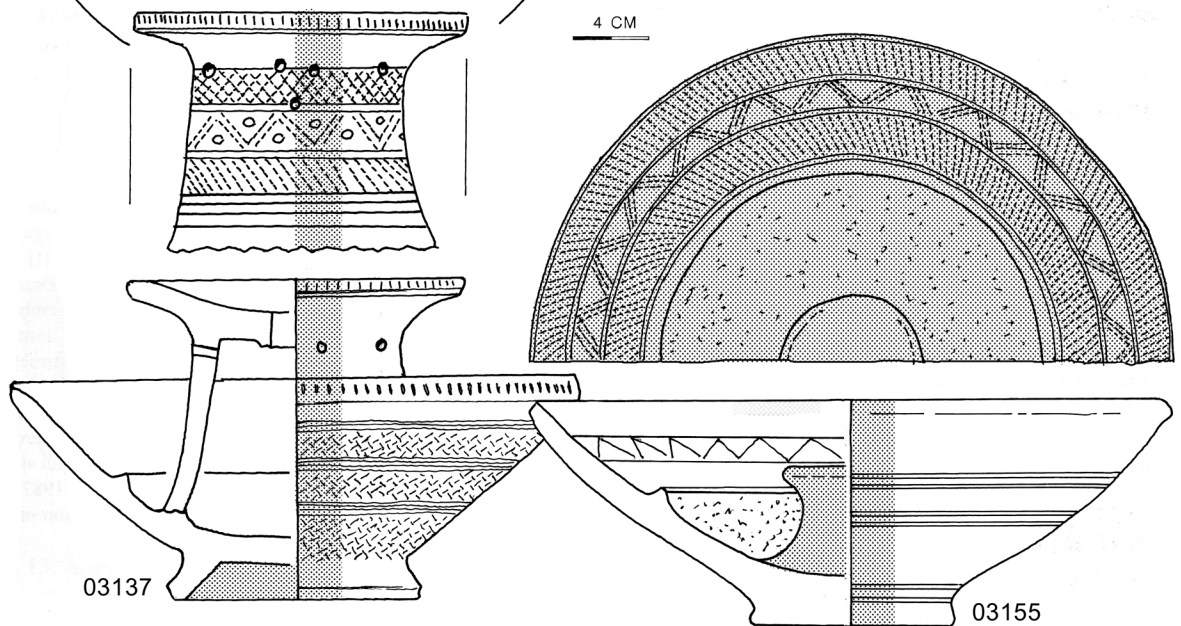

CORPUS DES POTERIES DE MARIAGE SOMONO
DECOREES D'IMPRESSIONS
AU PEIGNE ET/OU AU POINÇON

ET

IMITATIONS PAR DES
POTIERES BAMBARA

(DELTA INTERIEUR DU NIGER, MALI)

Documentation MESAO (1988-1993) et encrages Alain Gallay
Mai 2012

Les trames grises marquent la présence de peinture rouge.
Les numéros correspondent à l'inventaire général des poteries des missions MESAO
(1988-1993) et MAESAO (1998-2004).

1. Bols à ablutions et lave-pieds

03132

03085

03157

2 CM

03134

3. Bouteilles et lampes

00621

4 CM