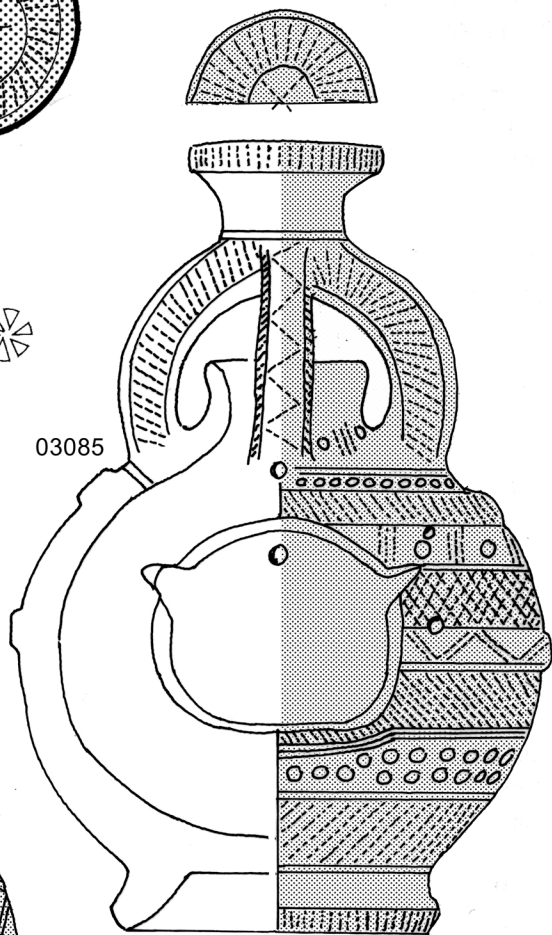

CORPUS DES POTERIES DE MARIAGE SOMONO
DECOREES D'IMPRESSIONS
AU PEIGNE ET/OU AU POINÇON

ET

IMITATIONS PAR DES
POTIERES BAMBARA

(DELTA INTERIEUR DU NIGER, MALI)

Documentation MESAO (1988-1993) et encrages Alain Gallay
Mai 2012

Les trames grises marquent la présence de peinture rouge.
Les numéros correspondent à l'inventaire général des poteries des missions MESAO
(1988-1993) et MAESAO (1998-2004).

1. Bols à ablutions et lave-pieds

03132

03085

03157

2 CM

03134

3. Bouteilles et lampes

00621

4 CM