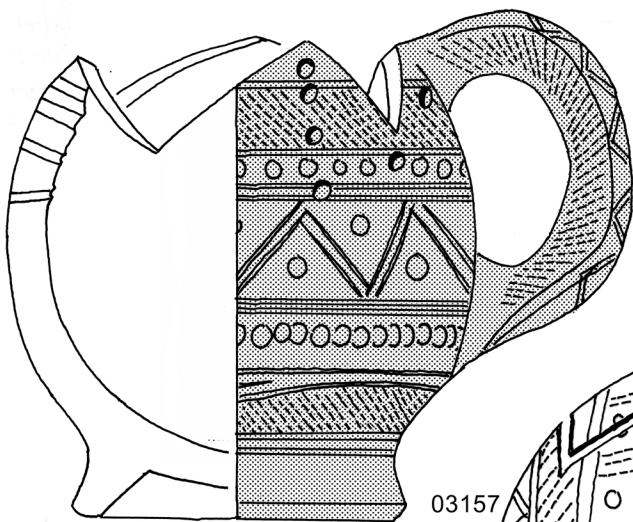

CORPUS DES POTERIES DE MARIAGE SOMONO
DECOREES D'IMPRESSIONS
AU PEIGNE ET/OU AU POINÇON

ET

IMITATIONS PAR DES
POTIERES BAMBARA

(DELTA INTERIEUR DU NIGER, MALI)

Documentation MESAO (1988-1993) et encrages Alain Gallay
Mai 2012

Les trames grises marquent la présence de peinture rouge.
Les numéros correspondent à l'inventaire général des poteries des missions MESAO
(1988-1993) et MAESAO (1998-2004).

1. Bols à ablutions et lave-pieds

03132

03085

03157

2 CM

03134

3. Bouteilles et lampes

00621

4 CM