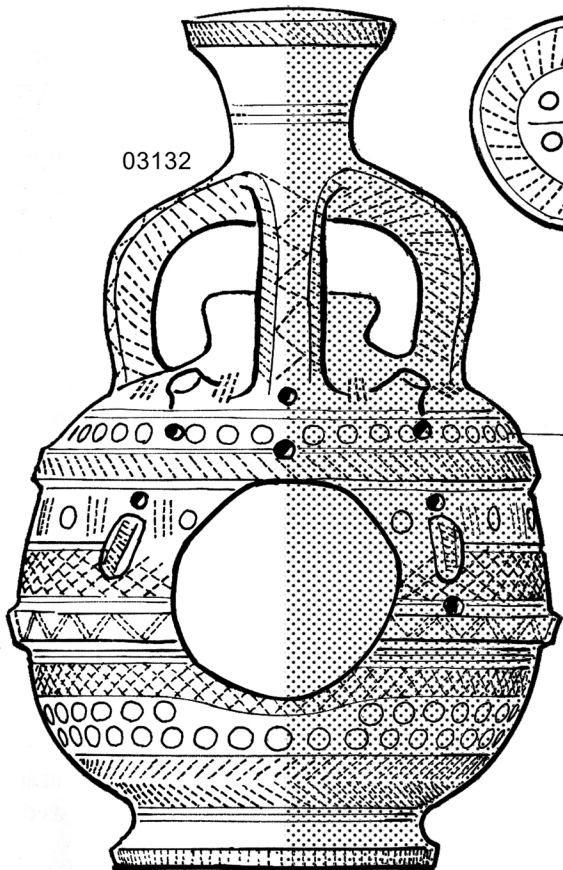

CORPUS DES POTERIES DE MARIAGE SOMONO
DECOREES D'IMPRESSIONS
AU PEIGNE ET/OU AU POINÇON

ET

IMITATIONS PAR DES
POTIERES BAMBARA

(DELTA INTERIEUR DU NIGER, MALI)

Documentation MESAO (1988-1993) et encrages Alain Gallay
Mai 2012

Les trames grises marquent la présence de peinture rouge.
Les numéros correspondent à l'inventaire général des poteries des missions MESAO
(1988-1993) et MAESAO (1998-2004).

1. Bols à ablutions et lave-pieds

03132

03085

03157

2 CM

03134

3. Bouteilles et lampes

00621

4 CM