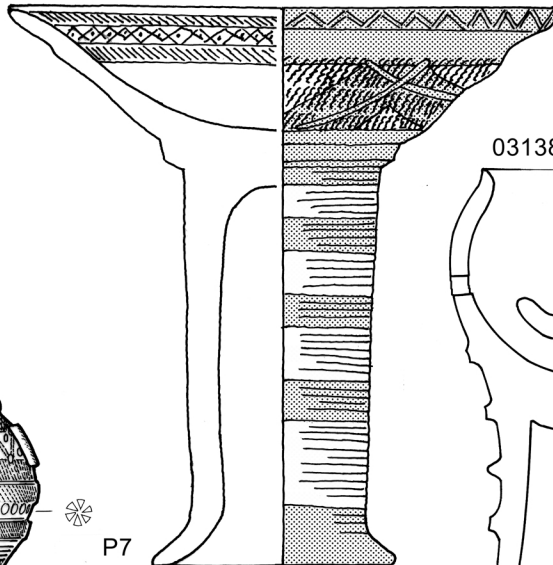

4 CM

03130

P7

9 CM

03129

03138

4 CM